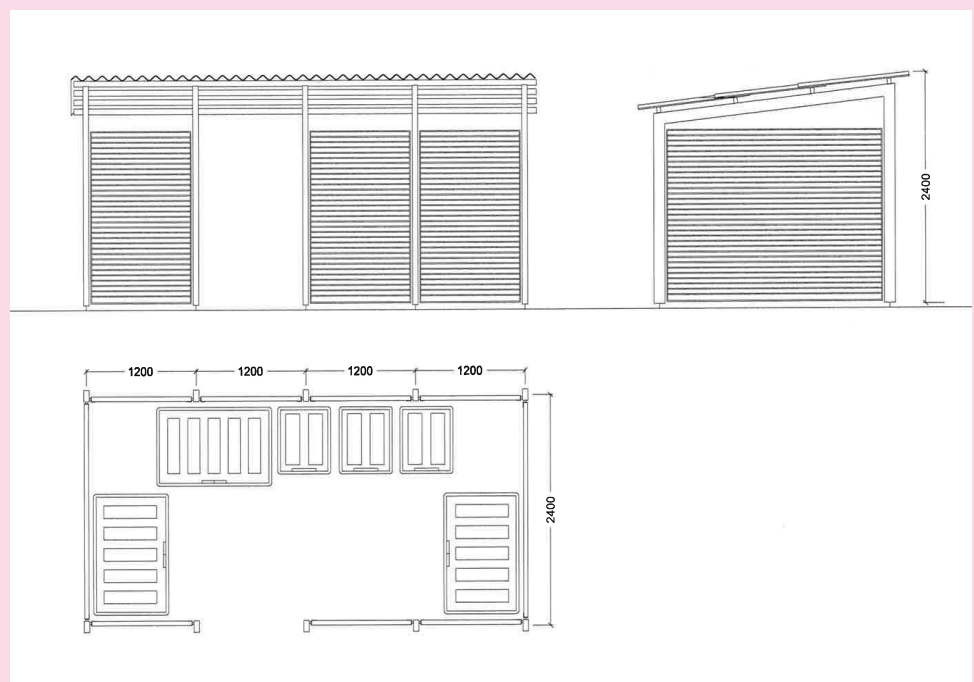

LÆS OGSÅ:

TJEK DIT EGET
VARMFOR-
BRUG

OMKRING AN-
TENNEANLÆG-
GET

RONDELLEN

HUSK AFDE-
LINGSMØDER-
NE TIL
SEPTEMBER

KORT NYT

NYE SKRALDEØER TIL ETAGEHUSENE

Arbejdstilsynet har krævet, at de nuværende affaldsskakte i etagehusene skal lukkes. Det betyder at der nu i stedet etableres 25 skraldeøer, som placeres på en sådan måde, at alle blokke har en skraldeø i nærheden.

KUN TIL HUSHOLDNINGSAFFALD
Etableringsarbejdet påbegyndes i august 2015 og når skraldeøerne er klar til brug,

vil de eksisterende affaldsskakte ikke længere kunne bruges. Skraldeøerne er på samme måde som affaldsskaktene udelukkende beregnet til husholdningsaffald. Således skal stort affald, glas, batterier og pap fortsat afleveres andetsteds.

Skitse over skraldeø